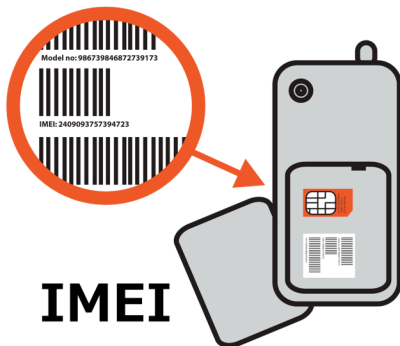

## Cómo obtener el número imei de tu terminal de 3 formas diferentes:

1

Mirando el la pegatina que debe poseer la caja de tu terminal.

2

Pulsando en la aplicación de llamada la secuencia \*#06# y te aparecerá automáticamente en pantalla.

3

Si su terminal tiene batería extraíble, lo encontrará debajo de la misma.